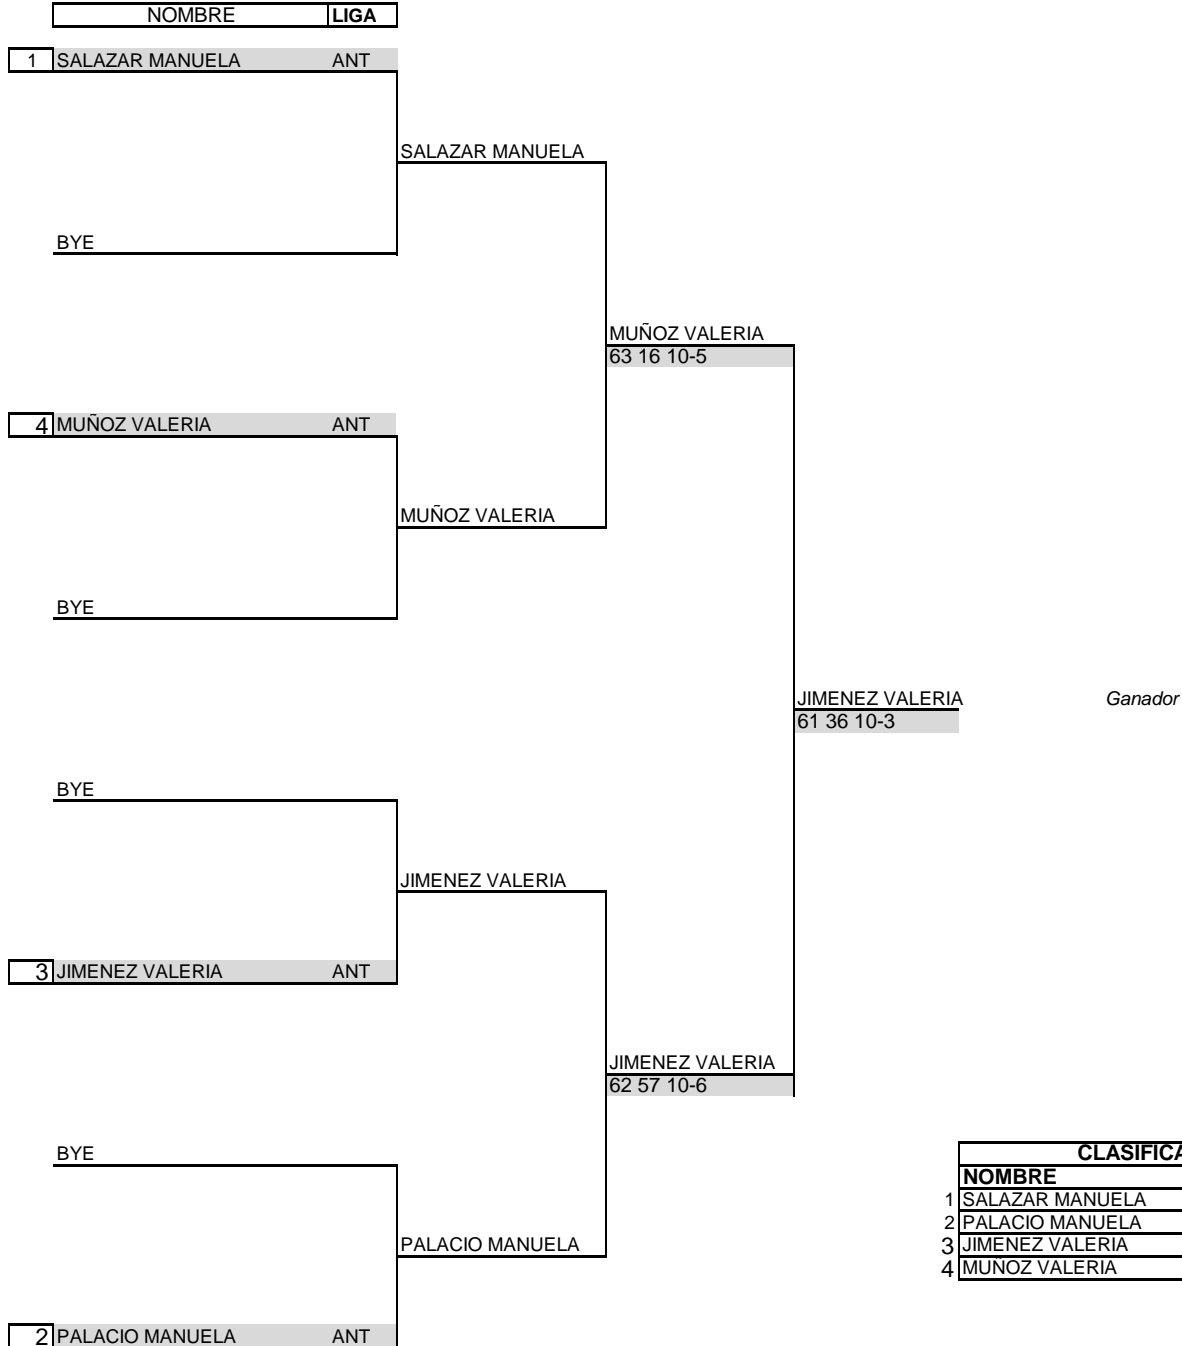

# SENC. CUADRO PRINCIPAL

**Categoría** 18 DAMAS  
**Torneo** GRADO 6 CLUB EL RODEO  
**Ciudad** MEDELLIN  
**Fecha** OCT 30 A NOV 3  
**Sede** CLUB EL RODEO

## GRADO 6

CLASIFICADOS # 1	
NOMBRE	LIGA
1 SALAZAR MANUELA	ANT
2 PALACIO MANUELA	ANT
3 JIMENEZ VALERIA	ANT
4 MUNOZ VALERIA	ANT

Siembras	Puntuacion	Fecha/ Hora
1 SALAZAR MANUELA	Campeon	45
2 PALACIO MANUELA	Subcampeon	21
3	Semifinal	15
4		
5		
6		
7		
8		ESNEIDER RENDON