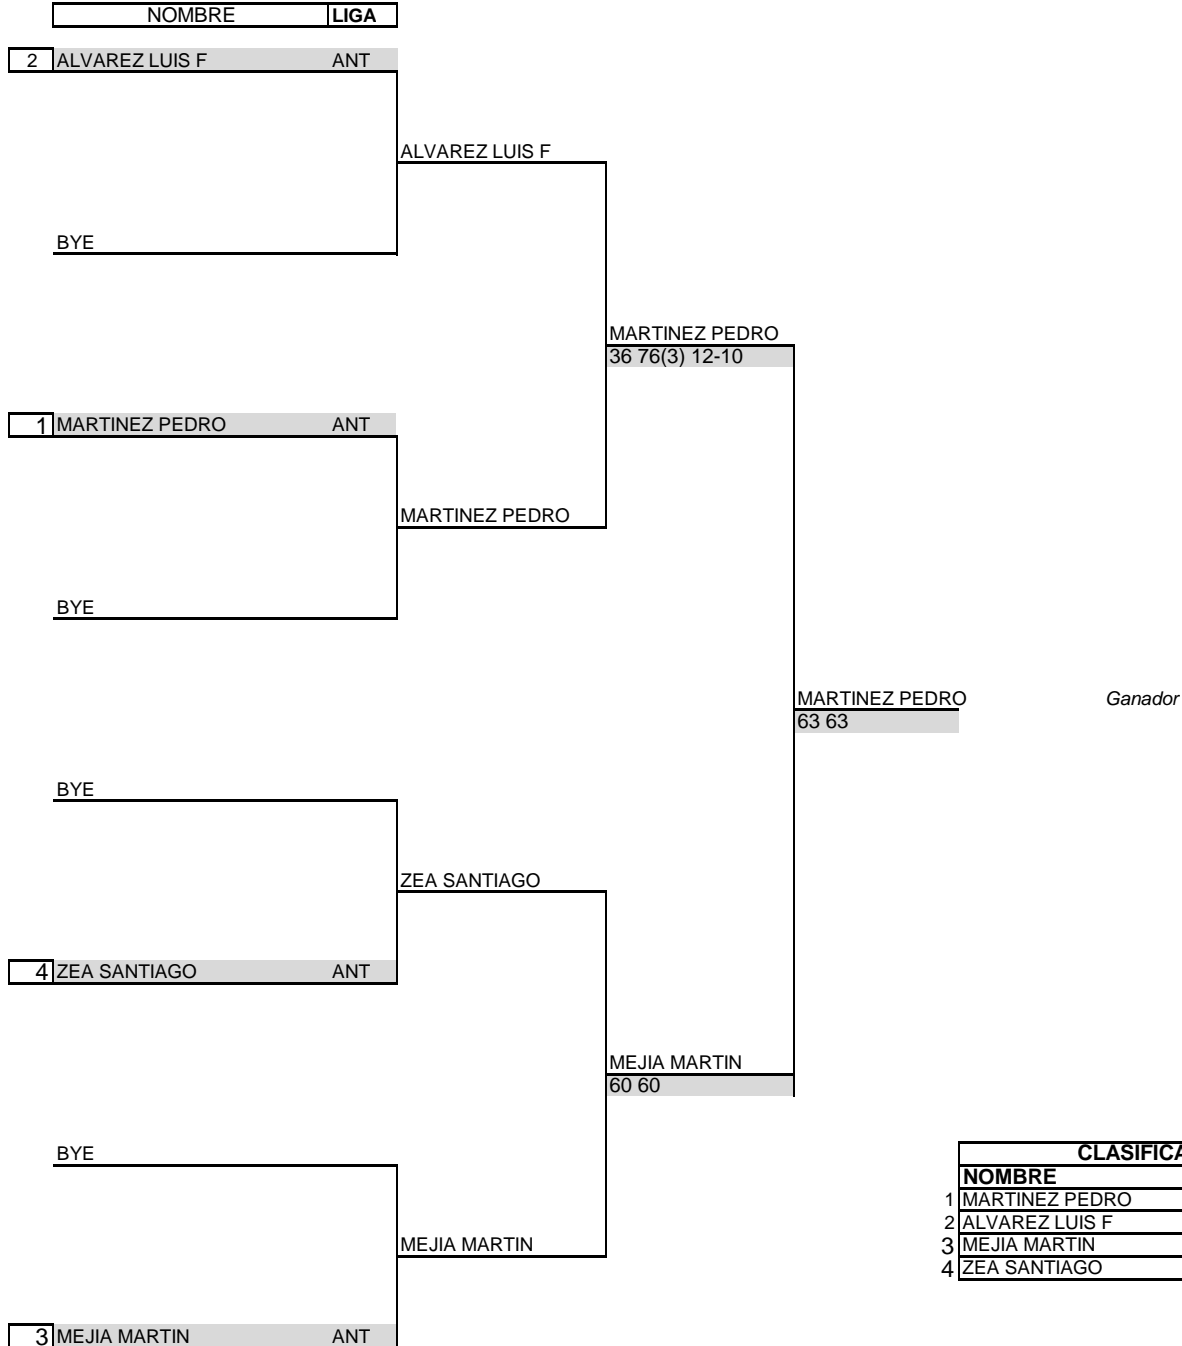

SENC. CUADRO PRINCIPAL

Categoría 14 VARONES
Torneo GRADO 6 CLUB EL RODEO
Ciudad MEDELLIN
Fecha OCT 30 A NOV 3
Sede CLUB EL RODEO

GRADO 6

Siembras	Puntuacion	Fecha/ Hora
1	Campeon	45
2	Subcampeon	21
3	Semifinal	15
4		
5		
6		
7		ESNEIDER RENDON
8		