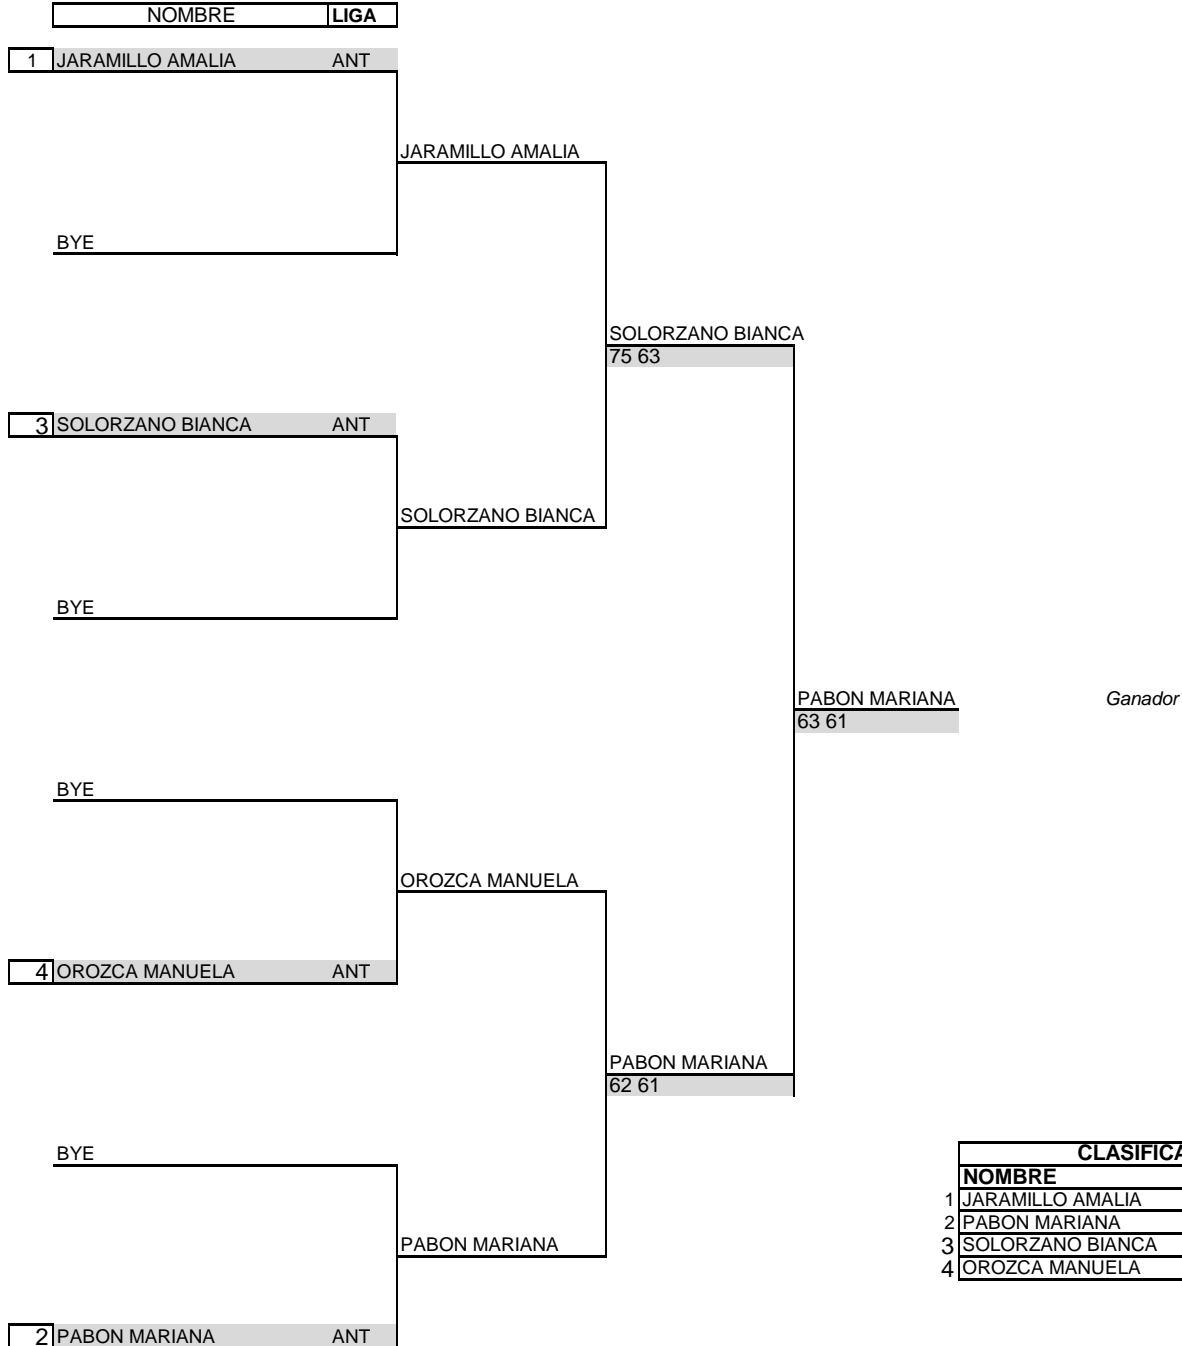

SENC. CUADRO PRINCIPAL

Categoría 14 DAMAS
Torneo GRADO 6 CLUB EL RODEO
Ciudad MEDELLIN
Fecha OCT 30 A NOV 3
Sede CLUB EL RODEO

GRADO 6

CLASIFICADOS # 1	
NOMBRE	LIGA
1 JARAMILLO AMALIA	ANT
2 PABON MARIANA	ANT
3 SOLORZANO BIANCA	ANT
4 OROZCA MANUELA	ANT

Siembras	Puntuacion	Fecha/ Hora
1 JARAMILLO AMALIA	Campeon	45
2 PABON MARIANA	Subcampeon	21
3	Semifinal	15
4		
5		
6		
7		
8		ESNEIDER RENDON